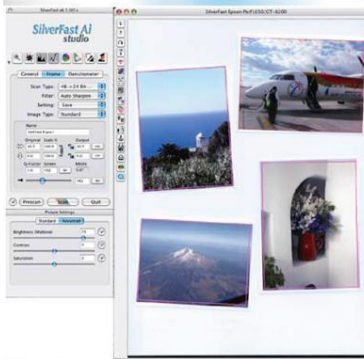

Auto Rahmen Ausrichtung

„... einfach und intuitiv zu bedienende Software...“